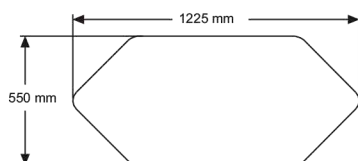

Capacitate maximă: 25 kg

Capacitate maximă: 10 kg

 După montarea tuturor panourilor, zona vizibilă este mai mică cu 0,5 mm pe fiecare latură

 Montați întâi raftul, apoi blatul superior

MATERIAL: Aluminiu anodizat		Greutate	Dimensiuni pachet
Dimensiune panou	Bucati	Cu ambalaj	l x h x a*
878 x 659 mm	1	21,300 kg	720 x 1270 x 130 mm
878 x 311 mm	4		

*Lățime x înălțime x adâncime