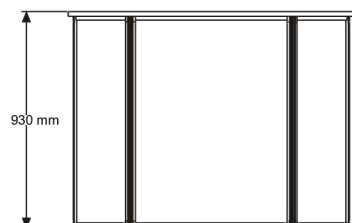

Capacitate maximă: 25 kg

Capacitate maximă: 10 kg

 După montarea tuturor panourilor, zona vizibilă este mai mică cu 0,5 mm pe fiecare latură

 Montați întâi raftul, apoi blatul superior

MATERIAL: Aluminiu anodizat		Greutate	Dimensiuni pachet
Dimensiune panou	Bucati	Cu ambalaj	l x h x a*
878 x 659 mm	1	21,300 kg	720 x 1270 x 130 mm
878 x 311 mm	4		

*Lățime x înălțime x adâncime